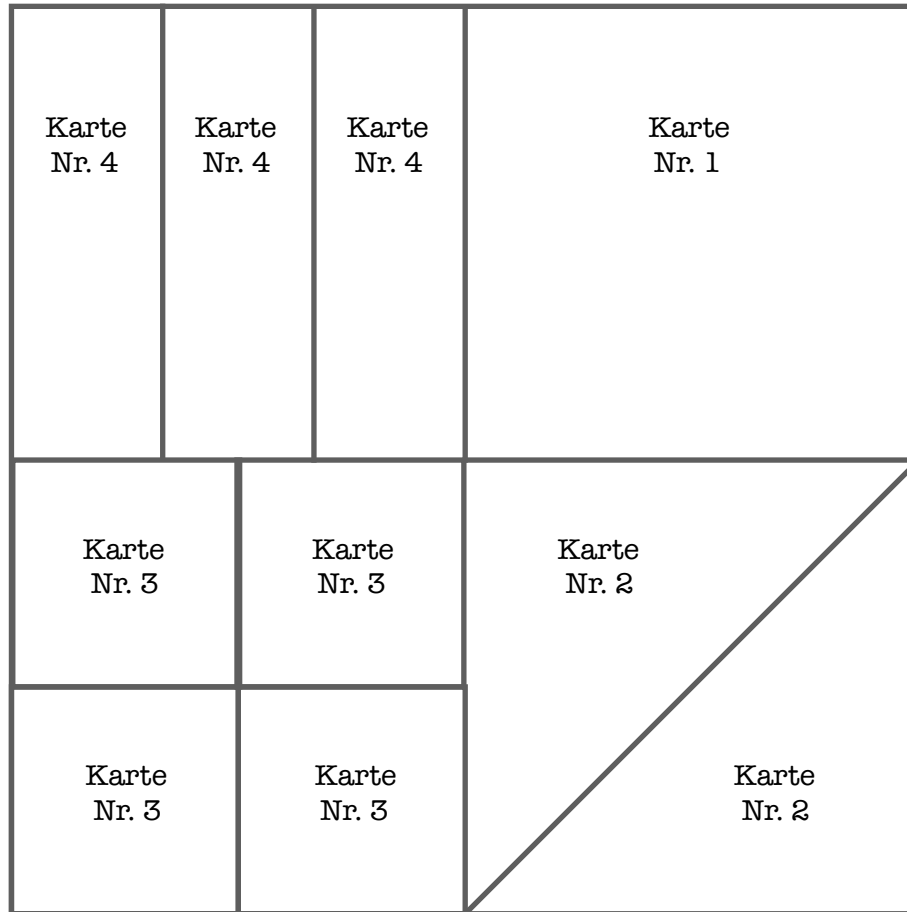

Einfaches One Sheet Wonder - 6" x 6"

Karte Nr. 1

1 Quadrat, 3" x 3"

Mattung: Farbkarton 8 cm x 8 cm

Karte Nr. 2

1 Quadrat, 3" x 3", diagonal halbieren

Mattung: Farbkarton 8 cm x 8 cm

Karte Nr. 3

4 Quadrate, je 1" x 1"

Mattung: Farbkarton 8 cm x 8 cm

Karte Nr. 4

3 Rechtecke, je 1" x 3"

Mattung: Farbkarton 8 cm hoch x 8,3 cm breit