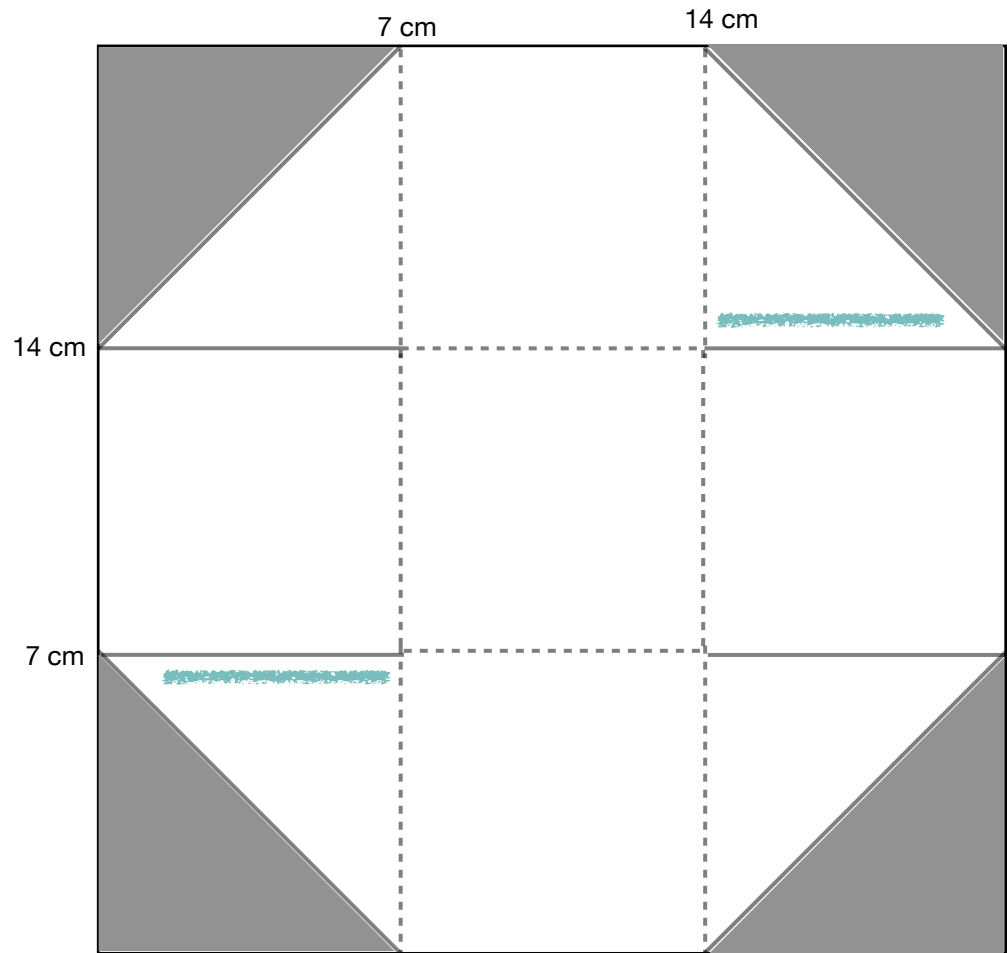

Kleine Explosionsbox

Deckel
Farbkarton 11,3 cm x 11,3 cm,
rundherum bei 2 cm falzen

Box:
Farbkarton 21 cm x 21 cm,
rundherum bei 7 cm falzen

— schneiden - - - - - falzen  kleben