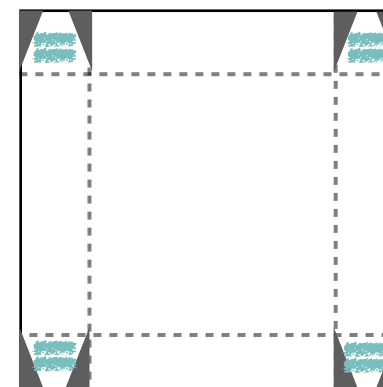

Kleine Explosionsbox

Deckel
Farbkarton 11,3 cm x 11,3 cm,
rundherum bei 2 cm falzen

Box:
Farbkarton 21 cm x 21 cm,
rundherum bei 7 cm falzen

— schneiden - - - - - falzen  kleben