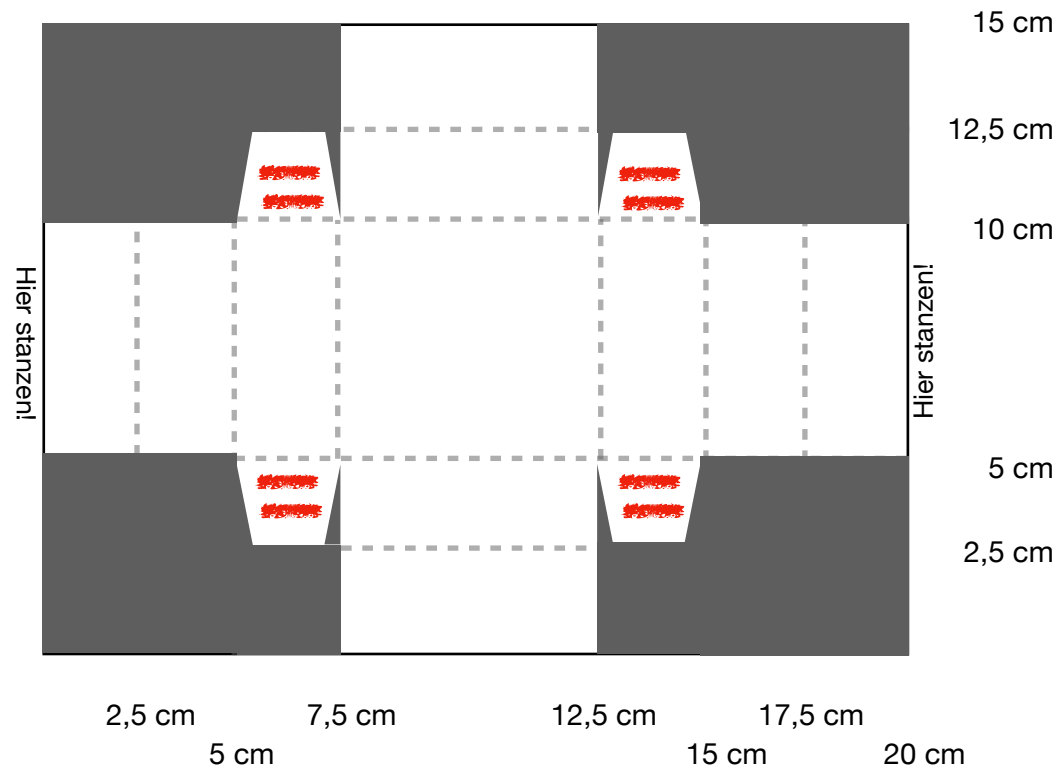

Verpackung Gewellter Anhänger

Farbkarton 15 cm x 20 cm
Designerpapier 6x 2 cm x 4,5 cm

- falzen
- schneiden
- ▨ kleben