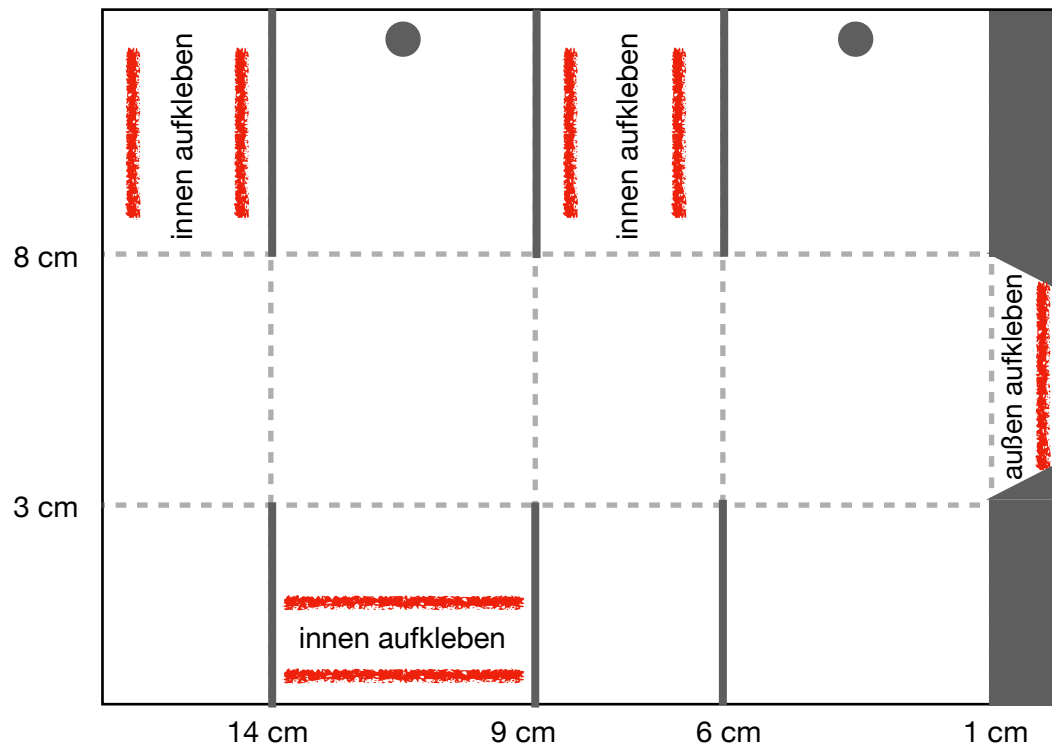

## Gable Box Frosch

Farbkarton 13 cm x 17 cm

- obere Laschen nach innen kleben
- Designerpapier Größe
  - 2 Stück 2,5 cm x 4,5 cm
  - 2 Stück 4,5 cm x 4,5 cm

- - - - - falzen
- - - - - schneiden
- - - - - kleben