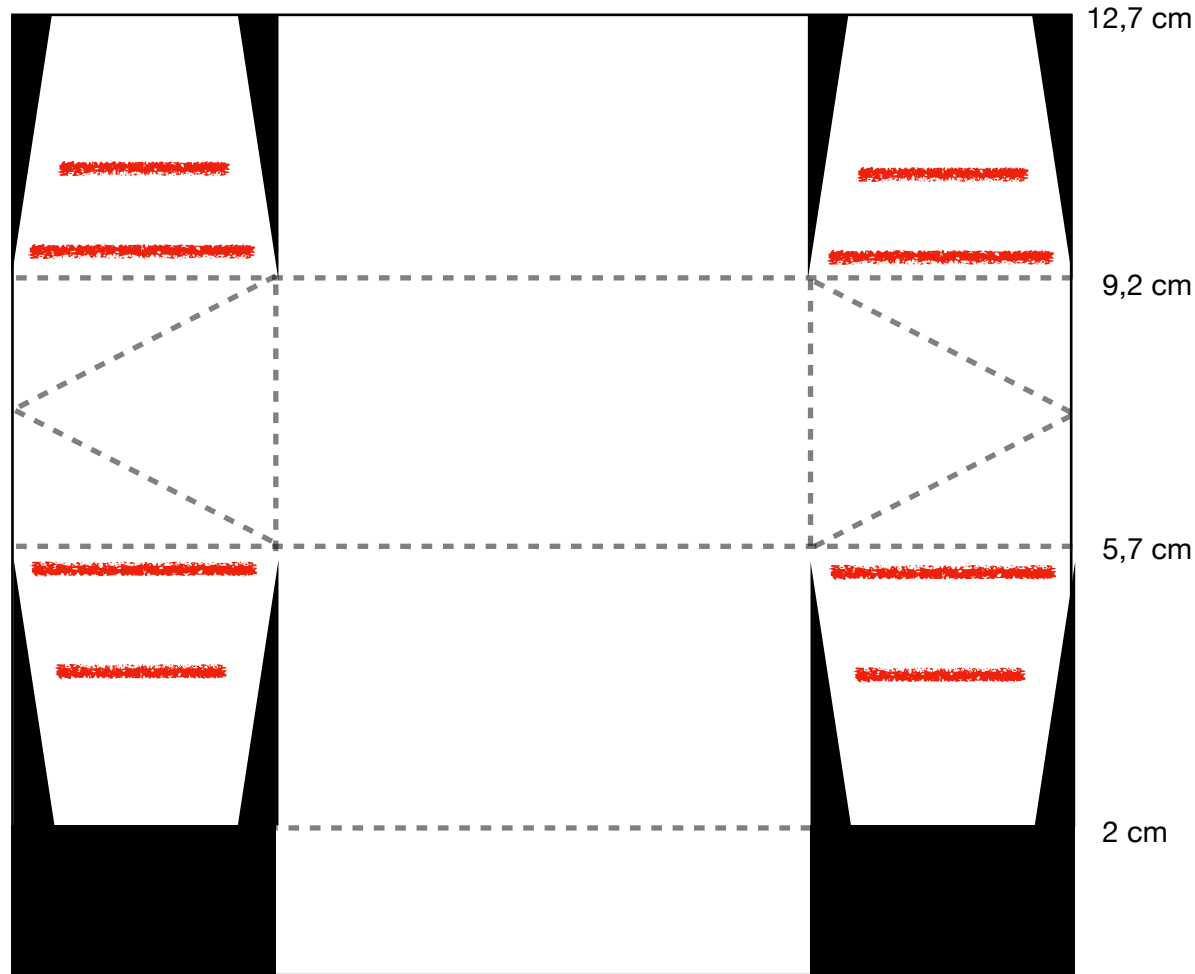

Mini Dreiecks Verpackung

Lange Seite (14 cm) jeweils bei 3,5 cm falzen

Farbkarton 12,7 cm x 14 cm

- falzen
- schneiden
- kleben