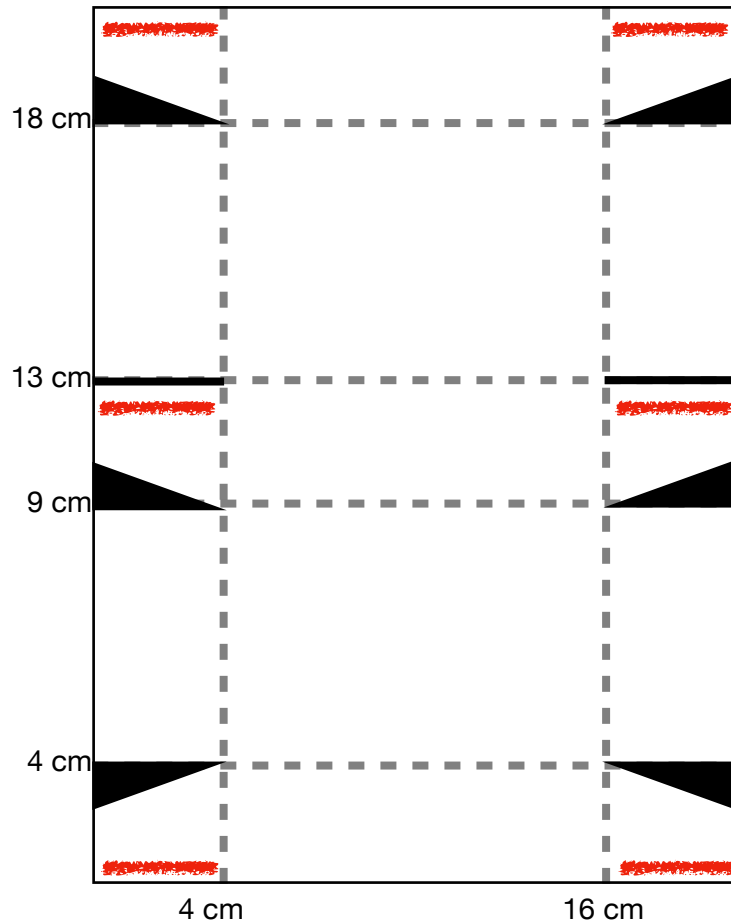

Glotzer Verpackung

Farbkarton 20 cm x 22 cm

Farbkarton 7,8 cm x 14,8 cm

- falzen
- schneiden
- ☞ kleben